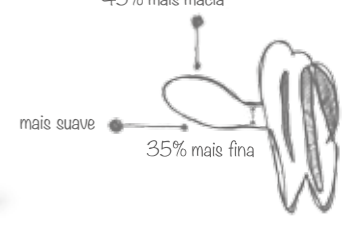

#### A Respirável: NUK Freestyle

A mais nova chupeta NUK. É especialmente amiga da pele graças às zonas de ventilação e à menor quantidade de pontos de contacto com o rosto do bebé evitando assim acumulação de saliva e conseqüente irritação da pele.

Com uma imagem muito moderna, adapta-se perfeitamente ao rosto da criança.

CNP. 7478438

9% mais estreita

45% mais macia

mais suave

35% mais fina